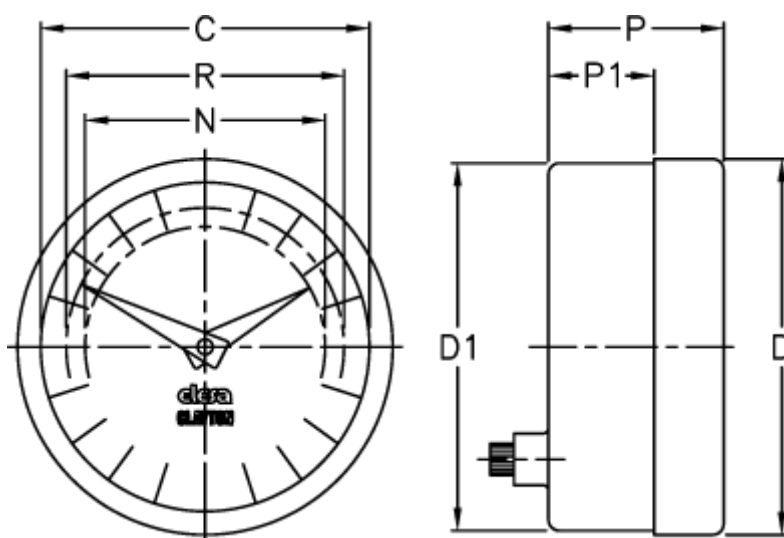

Varenummer: 2307075301
Beskrivelse: E+G Indikator
PA12-0100-D

Mål

C = 60
D = 68.5
d1 = 67.0
N = 44
P = 32
P1 = 25
R = 51